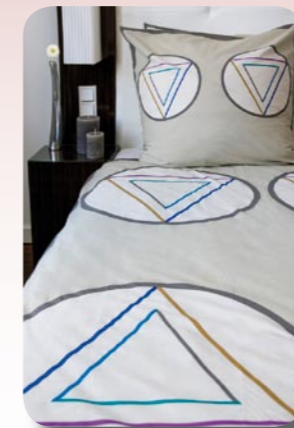

Ra Vanonah kommt vom Sternensystem des Sirius. Die türkisfarbene Pyramide steht für das Wissen des Kosmos. Es ist ein allgemeines Schutzsymbol. Auf der energetischen Ebene legt das aktivierte Symbol eine elektrisch-blaue Röhre um den Schlafenden. Der Körper wird mit kosmischem Licht umgeben. Ra Vanonah bringt Anbindung an die Quelle und Leichtigkeit für den Schlafenden.

Ich bin der Kosmos.